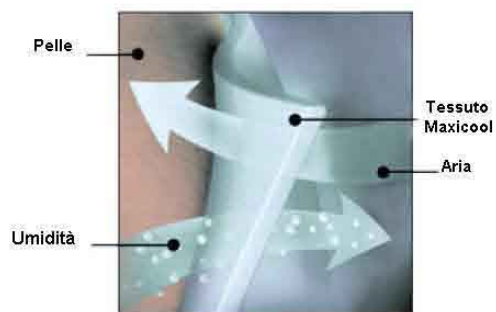

Maxicool è un tessuto ad alta performance che si asciuga più velocemente rispetto agli altri tessuti per materassi con prestazioni simili e aiuta a bilanciare l'umidità corporea. attraverso questi vantaggi Maxicool minimizza la stanchezza dovuta alla traspirazione durante il sonno e massimizza la qualità del sonno eliminando i problemi di insonnia.